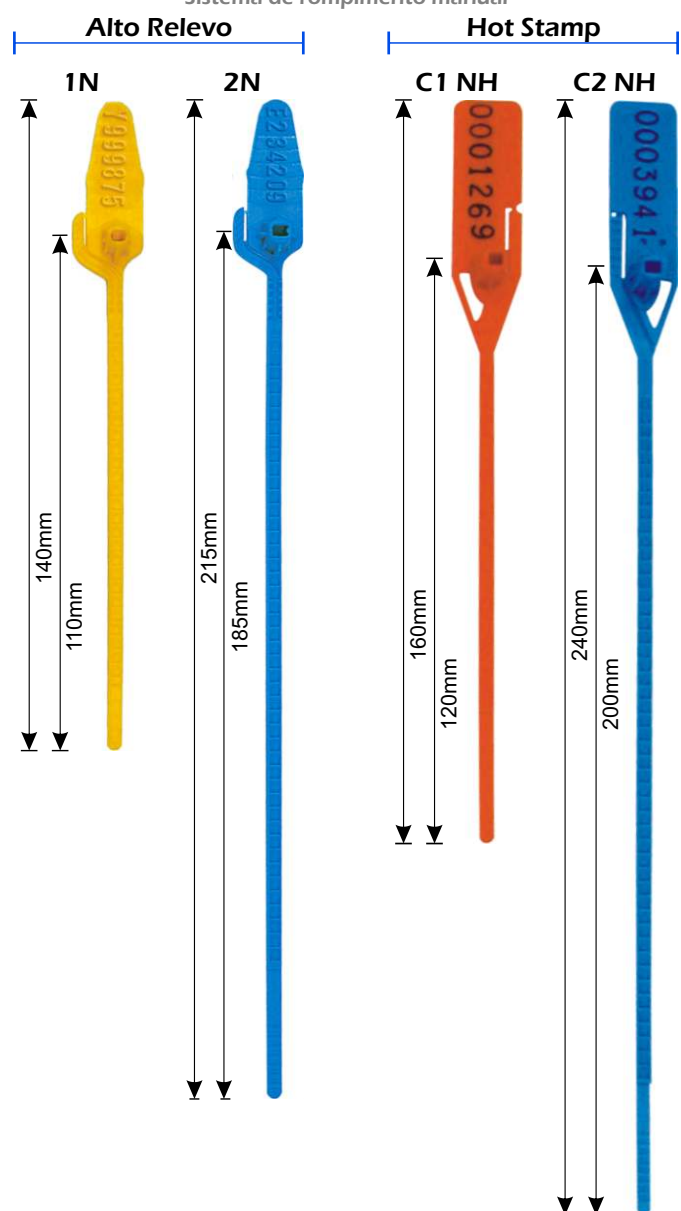

TECNOLOGIA, PRATICIDADE E ECONOMIA.

Aproveite nossa experiência para o seu MALOTE SERCA e escolha um dos seguintes modelos de lacre, que a sabedoria do mercado já aprovou:

Elckette

Tik AFN

Dimensões mm

Riplock

Sistema de rompimento manual

Pullock