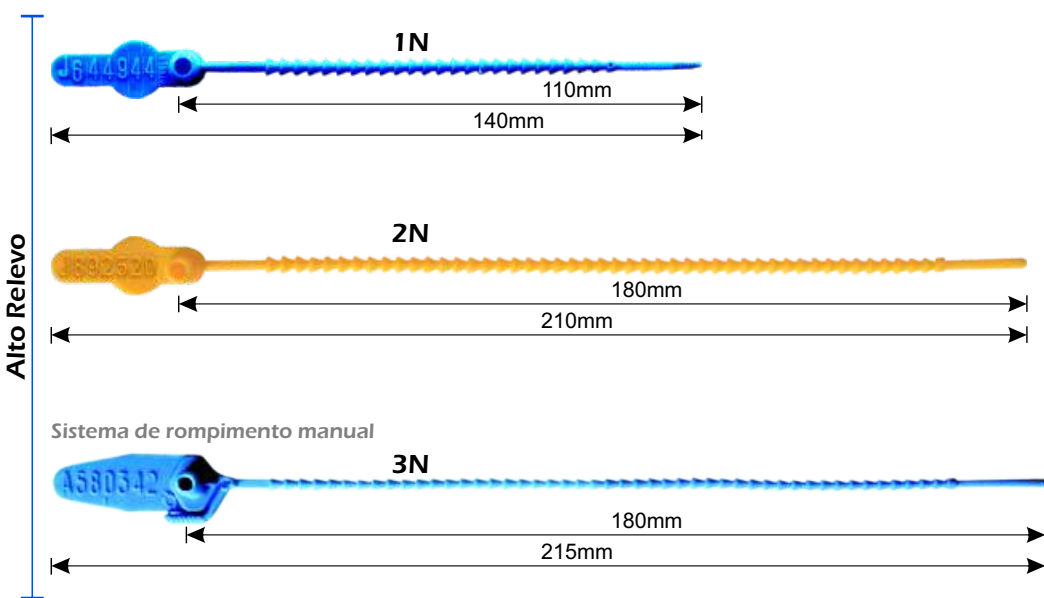

TECNOLOGIA, PRATICIDADE E ECONOMIA.

Aproveite nossa experiência para o seu MALOTE SERCA e escolha um dos seguintes modelos de lacre, que a sabedoria do mercado já aprovou:

Elckette

Tik AFN

Dimensões mm

Riplock

Sistema de rompimento manual

Pullock