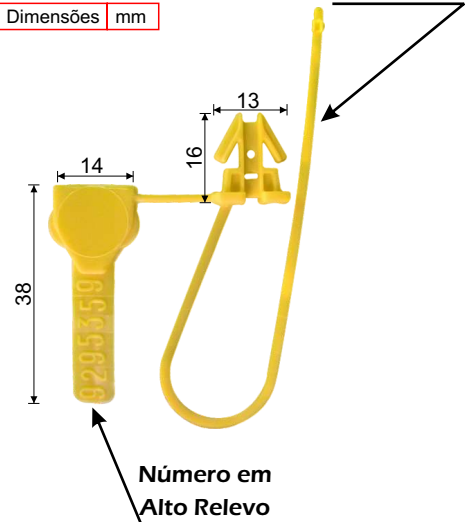

TECNOLOGIA, PRATICIDADE E ECONOMIA.

Aproveite nossa experiência para o seu MALOTE SERCA e escolha um dos seguintes modelos de lacre, que a sabedoria do mercado já aprovou:

Elckette

Tik AFN

Dimensões mm

Riplock

Sistema de rompimento manual

Pullock